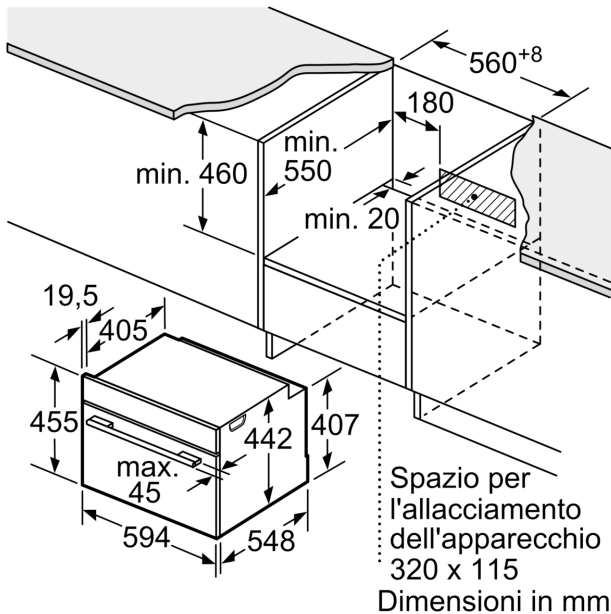

**Serie 8, Forno compatti da incasso
con funzione microonde, 60 x 45 cm,
Bianco
CMG633BW1**