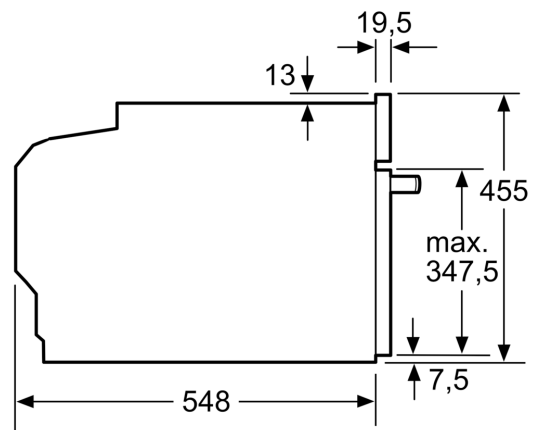

**Serie 8, Forno compatti da incasso
con funzione microonde, 60 x 45 cm,
Bianco
CMG633BW1**