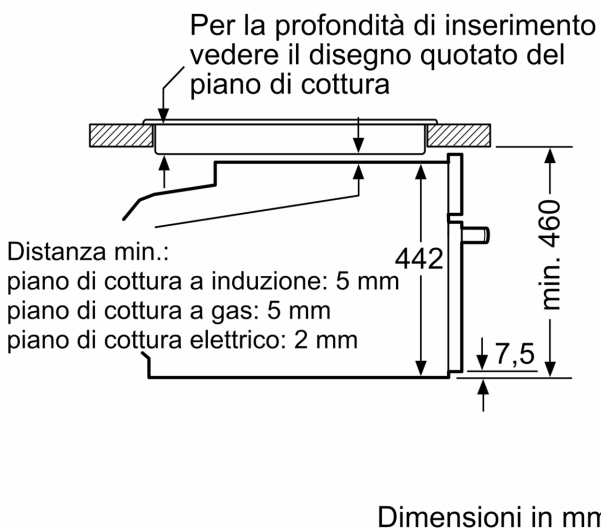

Montaggio con un piano di cottura.