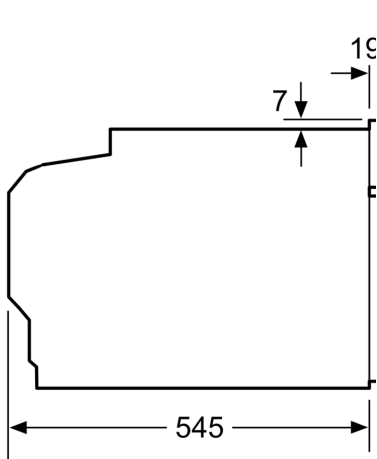

- 1 x Contenitore in vetro
- Cerniera in basso
- Dimensioni nicchia (AxLxP): 450 mm - 450 mm x 560 mm - 560 mm x 550 mm
- Lungh. cavo alimentazione: 150 cm
- Potenza max. assorb. (elettr.): 1.22 kW

**Serie 8, Microonde da incasso, 60 x  
45 cm, Acciaio inox  
CFA634GS1**