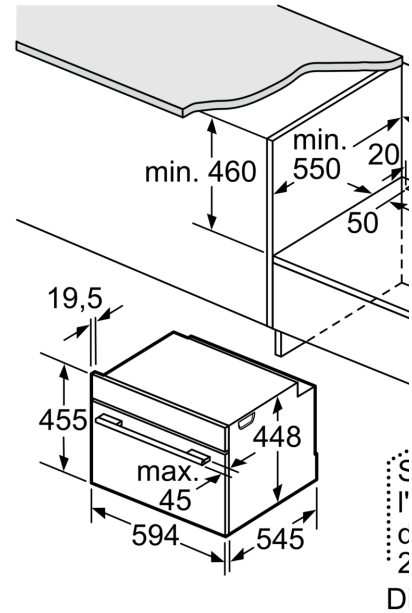

**Serie 8, Microonde da incasso, 60 x
45 cm, Acciaio inox
CFA634GS1**

D

D

D