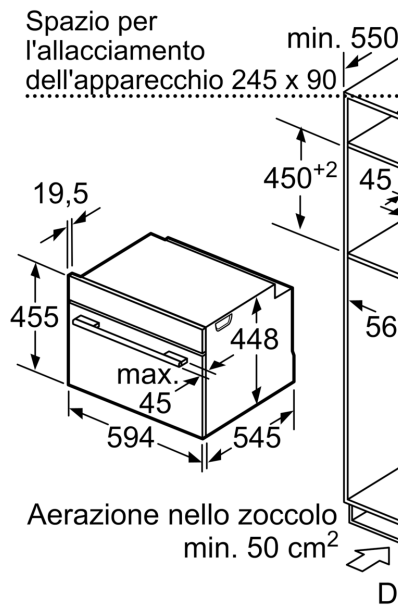

**Serie 8, Microonde da incasso, 60 x
45 cm, Acciaio inox
CFA634GS1**

D

D

D