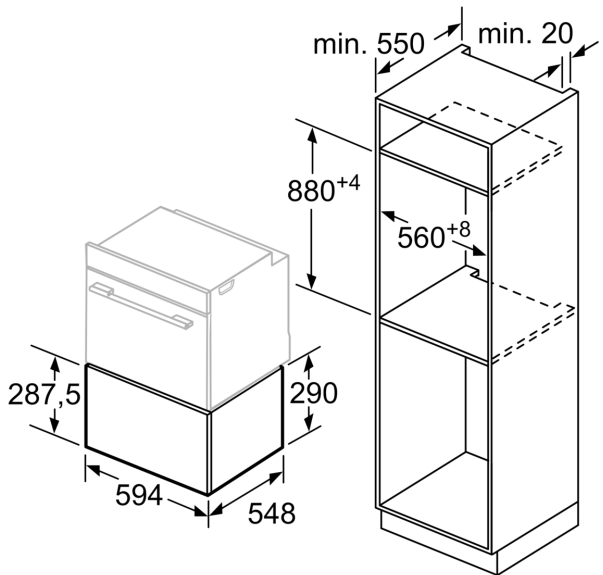

**Serie 8, Scaldavivande, 60 x 29 cm,
Acciaio inox
BID630NS1**

Dimensioni in mm