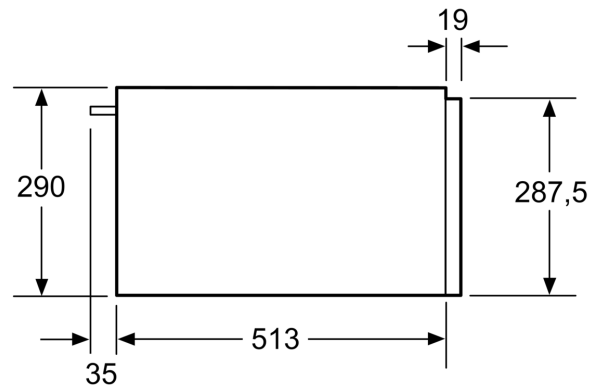

Dati tecnici

Da incasso / a libera installazione: Da incasso
Capacità max. di carico (piatti con \varnothing 28 cm): 40
Maximum number of espresso cups: 192
Dimensioni del prodotto: 290 x 594 x 548 mm
Dimensioni del prodotto imballato: 350 x 650 x 660 mm
Dimensioni del vano per l'installazione: 290 x 560 x 550 mm
Codice EAN: 4242002813912
Corrente: 10 A
Tensione: 220-240 V
Frequenza: 60; 50 Hz
Tipo di spina: Schuko

Comfort

- Portata massima 25 kg
- Capacità massima 192 tazzine espresso oppure 40 piatti (26cm)

Informazioni tecniche

- Dimensioni nicchia (AxLxP): 290 mm x 560 mm - 568 mm x 550 mm
- Dimensioni apparecchi (AxLxP): 290 mm x 594 mm x 548 mm
- Lungh. cavo alimentazione: 150 cm

**Serie 8, Scaldavivande, 60 x 29 cm,
Acciaio inox
BID630NS1**

Dimensioni in mm

Sopra uno scaldavivande possono essere installati forni con un'altezza apparecchio di 595 mm.
Non è necessario un ripiano intermedio.

Dimensioni in mm