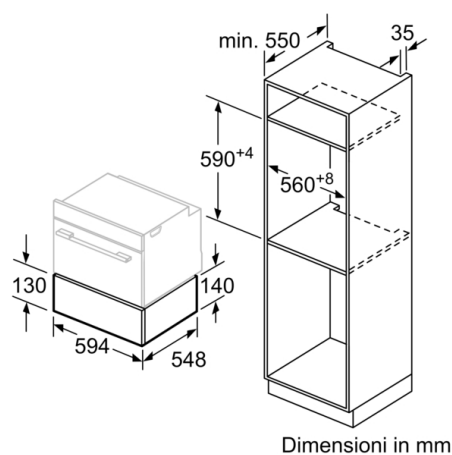

- **Meccanismo Push-Pull:** apertura e chiusura facilitate grazie a un ingegnoso meccanismo a molla.

Dati tecnici

Da incasso / a libera installazione : Da incasso

Colore/materiale del frontale : Bianco

Capacità max. di carico (piatti con \varnothing 28 cm) : 12

Maximum number of espresso cups : 64

Dimensioni del prodotto : 140 x 594 x 548 mm

Dimensioni del prodotto imballato : 210 x 660 x 660 mm

Dimensioni del vano per l'installazione : 140 x 560 x 550 mm

Codice EAN : 4242002813899

Informazioni tecniche

- Dimensioni nicchia (AxLxP): 140 mm x 560 mm - 568 mm x 550 mm
- Dimensioni apparecchi (AxLxP): 140 mm x 594 mm x 548 mm
- Lungh. cavo alimentazione: 150 cm

**Serie 8, Scaldavivande, 60 x 14 cm, Bianco
BIC630NW1**

Sopra uno scaldavivande possono essere installati forni compatti con un'altezza apparecchio di 455 mm. Non è necessario un ripiano intermedio.

Dimensioni in mm

Dimensioni in mm