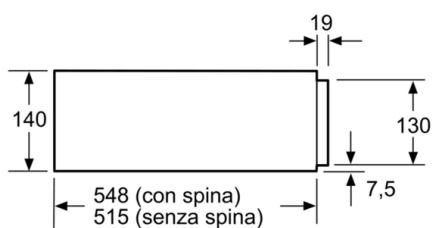

Maximum number of espresso cups : 64

Dimensioni del prodotto : 140 x 594 x 548 mm

Dimensioni del prodotto imballato : 210 x 660 x 660 mm

Dimensioni del vano per l'installazione : 140 x 560 x 550 mm

Codice EAN : 4242002813899

- Regolazione della temperatura in 4 livelli: da circa 30 ° C - 80 ° C (temperatura del vetro)
- Riscaldamento tramite resistenza in vetro inox

Comfort

- Portata massima 25 kg
- Capacità massima 64 tazzine espresso oppure 12 piatti (26cm)

Informazioni tecniche

- Dimensioni nicchia (AxLxP): 140 mm x 560 mm - 568 mm x 550 mm
- Dimensioni apparecchi (AxLxP): 140 mm x 594 mm x 548 mm
- Lungh. cavo alimentazione: 150 cm

**Serie 8, Scaldavivande, 60 x 14 cm, Bianco
BIC630NW1**