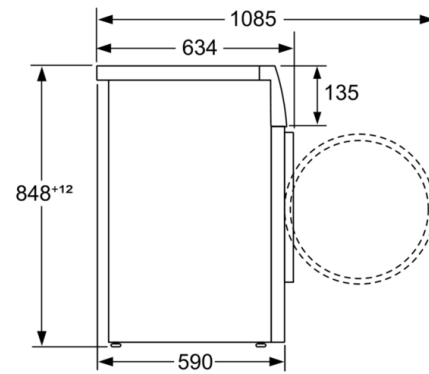

**Műszaki adatok**

Kiviteli forma :	Szabadonálló készülék
Levehető munkalap :	Nem
Ajtónyitás iránya :	Bal
Csatlakozókábel hossza (cm) :	210
Magasság munkalappal (mm) :	850
A készülék méretei (mm) :	848 x 598 x 590
Nettó súly (kg) :	86,931
Dob űrtartalma (l) :	56
EAN-kód :	4242005110582
Teljesítményigény (W) :	2200
Biztosíték :	10
Feszültség (V) :	220-240
Frekvencia (Hz) :	50
Engedélyező okirat :	CE, VDE
Energiafogyasztás (egy teljes ruhafeltöltés mosására és szárítására) (kWh) :	4,76
Energiafogyasztás (egy teljes ruhafeltöltés mosására) (kWh) :	0,66
Vízfogyasztás (egy teljes ruhafeltöltés mosására és szárítására) (l) :	57

Méreték mm-ben

Méreték mm-ben