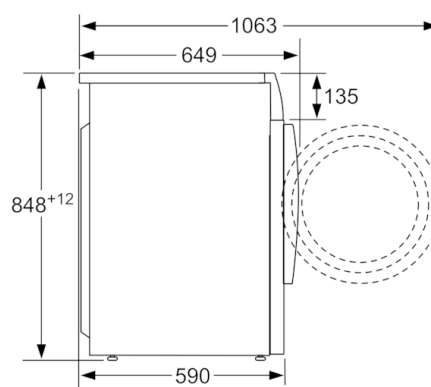

Műszaki adatok

Kiviteli forma :	Szabadonálló készülék
Levehető munkalap :	Nem
Ajtónyitás iránya :	Bal
Csatlakozókábel hossza (cm) :	210
Magasság munkalappal (mm) :	850
A készülék méretei (mm) :	850 x 600 x 590
Nettó súly (kg) :	83,931
Dob űrtartalma (l) :	56
EAN-kód :	4242005063734
Teljesítményigény (W) :	2200
Biztosíték :	10
Feszültség (V) :	220-240
Frekvencia (Hz) :	50
Engedélyező okirat :	CE, VDE
Energiafogyasztás (egy teljes ruhafeltöltés mosására és szárítására) (kWh) :	4,76
Energiafogyasztás (egy teljes ruhafeltöltés mosására) (kWh) :	0,73
Vízfogyasztás (egy teljes ruhafeltöltés mosására és szárítására) (l) :	103

** kerekített értékek.

**Serie | 6, Mosó-szárítógép, 7/4 kg, 1500
fordulat/perc
WVG30442EU**

Méreték mm-ben

Méreték mm-ben