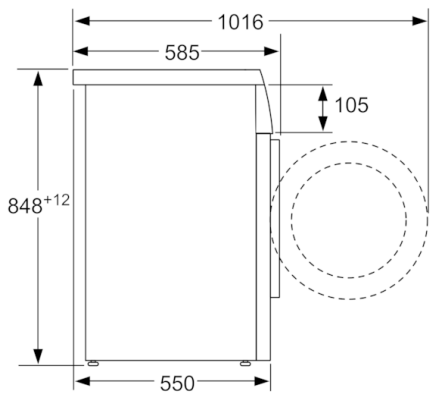

Műszaki adatok

Kiviteli forma :	Szabadonálló készülék
Magasság munkalappal (mm) :	820
A készülék méretei (mm) :	848 x 598 x 550
Aláépítési magasság :	820,00
Nettó súly (kg) :	66,092
Teljesítményigény (W) :	2300
Biztosíték :	10
Feszültség (V) :	220-240
Frekvencia (Hz) :	50
Engedélyező okirat :	CE, VDE
Csatlakozókábel hossza (cm) :	160
Mosás hatékonysági osztály :	A
Ajtónyitás iránya :	Bal
Görgők :	Nem
EAN-kód :	4242005053544
A teljes töltetű normál pamutprogramhoz tartozó előírt kapacitás kg-ban :	8,0
Súlyozott éves energiafogyasztás (kWh/annum) :	135,00
Villamosenergia-fogyasztás kikapcsolt üzemmódban (W) :	0,12
Villamosenergia-fogyasztás bekapcsolva hagyott üzemmódban (W) :	0,58
Súlyozott éves vízfogyasztás (l/annum) :	9680
Centrifuga-hatékonysági osztály :	B
Maximum centrifuga-fordulatszám :	1400
Programidő normál 40 °C-os pamutprogram esetén részleges töltet mellett :	225
Programidő normál 60 °C-os pamutprogram esetén teljes töltet mellett :	225
Programidő normál 60 °C-os pamutprogram esetén részleges töltet mellett :	225
Mosási zajszint (dB (A) re 1 pW) :	49
Centrifugálási zajszint (dB (A) re 1 pW) :	76
Beépítési mód :	Aláépített

Technikai információk

- Aláépíthető
- Méretek (magasság x szélesség x mélység): 84.8 x 59.8 x 58.5 (Ellenőrizze a méretrajzokat!)

**** kerekített értékek.**

**Serie | 6, Elöltöltős mosógép, 8 kg, 1400
fordulat/perc
WUQ28460EU**

Méreték mm-ben

Méreték mm-ben