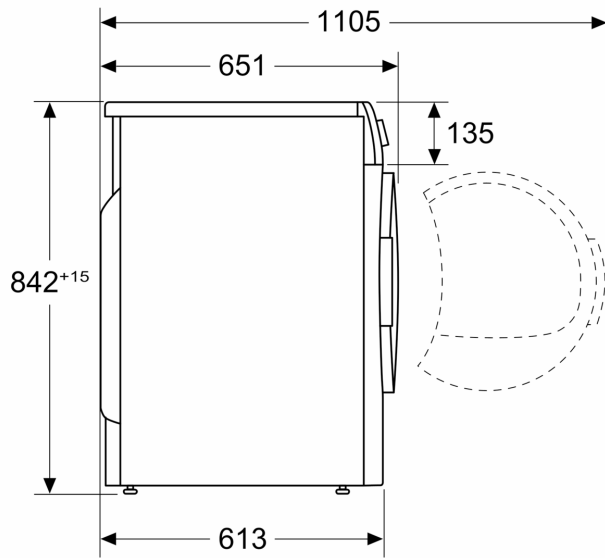

**HomeProfessional, Hőszivattyús
szárítógép, 9 kg
WTX87EH0EU**

Méretetek mm-ben