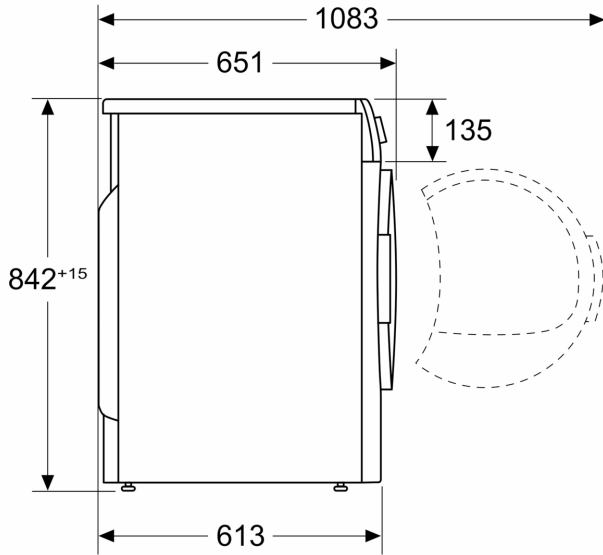

**Serie 4, Kondenzációs szárítógép, 8
kg, White
WTN83202**

Méretetek mm-ben