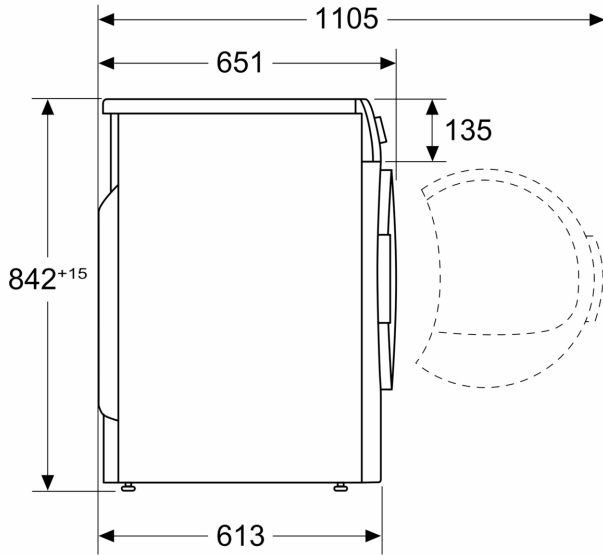

Műszaki adatok

Beépíthetőség:Szabadonálló
Levehető munkalap:Nem
Ajtónyitás:Jobb, megfordítható
Csatlakozókábel hossza:145 cm
A készülék méretei: 842x598x613 mm
Nettó súly:55.8 kg
Fluorozott gázok: R290
Hermetikusan zárt berendezés: Igen
EAN kód:4242005364336
Teljesítmény:600 W
Biztosíték: 10 A
Feszültség: 220-240 V
Frekvencia:50 Hz
Maximális kapacitás (kg) (EU 2017/1369):9.0 kg
Energiahatékonysági osztály (2010/30/EC) ¹ : C
Súlyozott energiafogyasztás ciklusonként (EU 2017/1369): 0.95 kWh/ciklus
Súlyozott energiafogyasztás 100 ciklusonként (EU 2017/1369): 95 kWh/100 ciklus
Kondenzációs hatékonyság (EU 2017/1369): 91 %
Program időtartama, fél kapacitás (EU 2017/1369): 2:36
Program időtartama, névleges kapacitás (EU 2017/1369):4:20

Technikai információk

- 85 cm-es pult alá csúsztatható
- Méretek (Ma x Szé): 84.2 cm x 59.8 cm
- Készülék mélysége: 61.3 cm
- Készülék mélysége, ajtóval: 65.1 cm
- Készülék mélysége, nyitott ajtóval: 110.5 cm
- Hőszivattyús technológia környezetbarát R290-es hűtőközeggel.

Méretetek mm-ben

Méretetek mm-ben