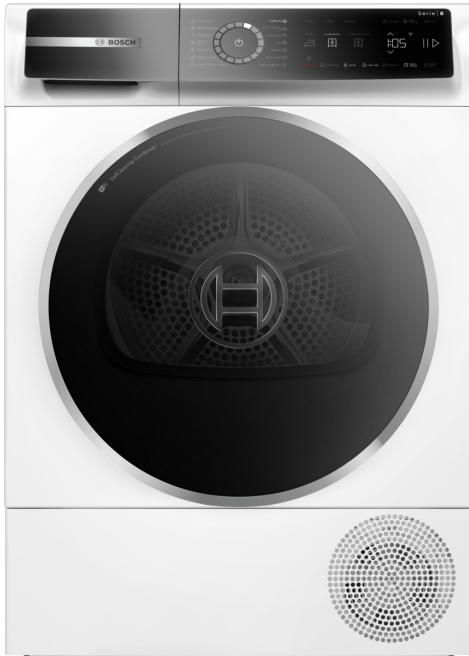

Serie 8, Hőszivattyús szárítógép, 9 kg WQB246C0BY

Különleges (megvásárolható) tartozék

WMZ20600	Gyapjuszárító kosár - szárítógéphez
WTZ27500	Összeépítő keret, kihúzható polccal
WTZ27510	Összeépítő keret

Hőszivattyús szárítógép, amely az öntisztító kondenzátorral állandóan alacsony energiafogyasztást biztosít, és az AutoDry, az IronAssist vasalási asszisztensnek és az SmartDry-nak köszönhetően gondoskodik ruháiról.

- **Öntisztító kondenzátor:** az optimális energiahatékonyság fenntartása érdekében a kondenzátor bolyhoktól mentes marad.
- **AutoDry:** automatikusan az Ön által kiválasztott szárazsági szintig szárítja ruháit.
- **SmartDry:** a csatlakoztatott szárítógép és mosógép a megfelelő szárítóprogramot ajánlja.
- **Home Connect:** okos otthoni eszközök a könnyebb mindennapokért.
- **IronAssist:** gőzkezelés, amely a gyűrődések mellett a vasalnivaló mennyiségét is csökkenti.

Műszaki adatok

Beépíthetőség:	.....Szabadonálló
Levehető munkalap:	.....Nem
Ajtónyitás:	.....Jobb, megfordítható
Csatlakozókábel hossza:	.....145 cm
A készülék méretei:	..... 842x598x613 mm
Nettó súly:	.....55.8 kg
Fluorozott gázok:	..... R290
Hermetikusan zárt berendezés:	..... Igen
EAN kód:	4242005364336
Teljesítmény:	.....600 W
Biztosíték:	..... 10 A
Feszültség:	..... 220-240 V
Frekvencia:	.....50 Hz
Maximális kapacitás (kg) (EU 2017/1369):	.....9.0 kg
Energiahatékonysági osztály (2010/30/EC)¹:	 C
Súlyozott energiafogyasztás ciklusonként (EU 2017/1369):	..... 0.95 kWh/ciklus
Súlyozott energiafogyasztás 100 ciklusonként (EU 2017/1369):	..... 95 kWh/100 ciklus
Kondenzációs hatékonyság (EU 2017/1369):	..... 91 %
Program időtartama, fél kapacitás (EU 2017/1369):	..... 2:36
Program időtartama, névleges kapacitás (EU 2017/1369):	.....4:20

¹ Energiahatékonysági osztályok A-tól G-ig