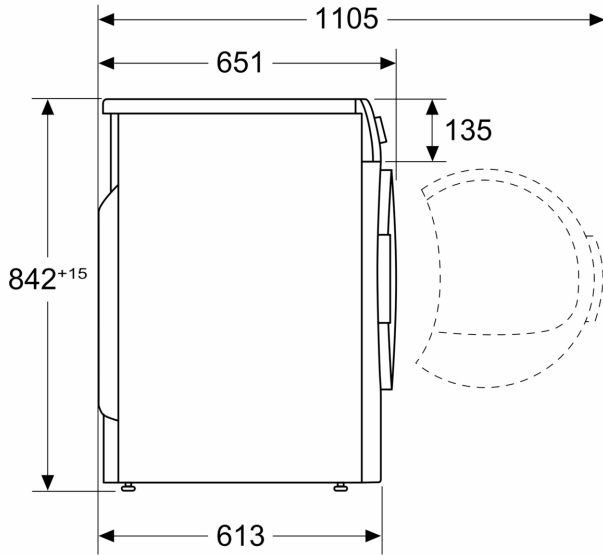

Műszaki adatok

Beépíthetőség:Szabadonálló
Levehető munkalap:Nem
Ajtónyitás:Jobb, megfordítható
Csatlakozókábel hossza:145 cm
A készülék méretei: 842x598x613 mm
Nettó súly:56.7 kg
Fluorozott gázok: R290
Hermetikusan zárt berendezés: Igen
EAN kód:4242005345915
Teljesítmény:600 W
Biztosíték: 10 A
Feszültség: 220-240 V
Frekvencia:50 Hz
Maximális kapacitás (kg) (EU 2017/1369):9.0 kg
Energiahatékonysági osztály (2010/30/EC) ¹ : C
Súlyozott energiafogyasztás ciklusonként (EU 2017/1369): 1.10 kWh/ciklus
Súlyozott energiafogyasztás 100 ciklusonként (EU 2017/1369):	.. 110 kWh/100 ciklus
Kondenzációs hatékonyság (EU 2017/1369): 88 %
Program időtartama, fél kapacitás (EU 2017/1369): 2:05
Program időtartama, névleges kapacitás (EU 2017/1369):3:15

Technikai információk

- 85 cm-es pult alá csúsztatható
- Méretek (Ma x Szé): 84.2 cm x 59.8 cm
- Készülék mélysége: 61.3 cm
- Készülék mélysége, ajtóval: 65.1 cm
- Készülék mélysége, nyitott ajtóval: 110.5 cm
- Hőszivattyús technológia környezetbarát R290-es hűtőközeggel.

Méretetek mm-ben

Méretetek mm-ben