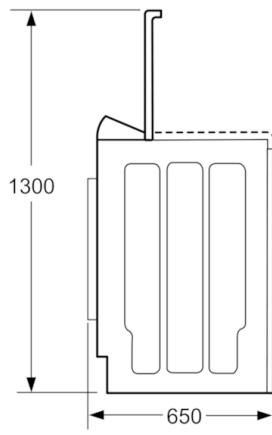

**Serie | 6, Felültöltős mosógép, 40 cm, 7 kg,
1200 fordulat/perc
WOT24457BY**

Méreték
mm-ben