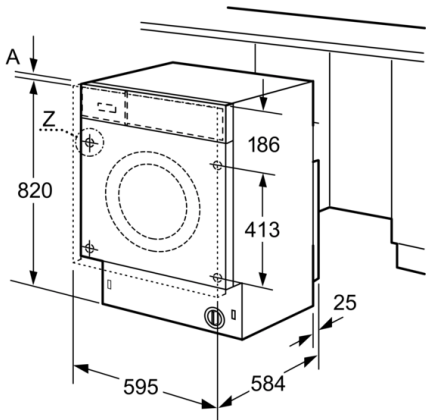

#### Technikai információk

- Lábzatmagasság: 16.5 cm
- Lábzat visszaugrás: 6.5 cm
- Méretek (magasság x szélesség x mélység): 82 x 59.5 x 56 (Ellenőrizze a méretrajzokat!)
- Megfordítható vízbekötés
- Teljesen beépíthető
- \* Kérjük olvassa el a garancia részleteit a honlapon: <https://www.bosch-home.com/hu/aquastop>

\* A garanciális feltételekt az alábbi oldalon találja: <https://www.bosch-home.com/hu/aquastop>

\*\* kerekített értékek.

**Serie | 6, Mosó-szárítógép, 7/4 kg, 1400  
fordulat/perc  
WKD28541EU**

Méreték mm-ben

Méreték mm-ben

Méreték mm-ben

Részlet Z

Méreték mm-ben

Méreték mm-ben