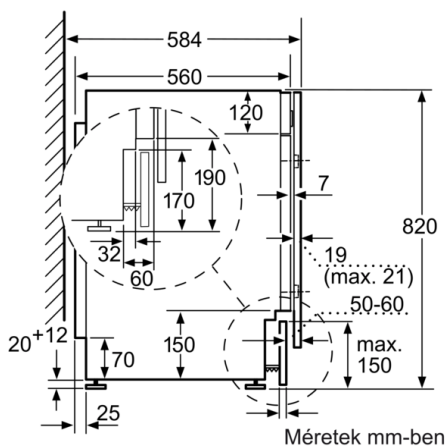

#### Technikai információk

- Lábzatmagasság: 16.5 cm
- Lábzat visszaugrás: 6.5 cm
- Méretek (magasság x szélesség x mélység): 82 x 59.5 x 56 (Ellenőrizze a méretrajzokat!)
- Megfordítható vízbekötés
- Teljesen beépíthető
- \* Kérjük olvassa el a garancia részleteit a honlapon: <https://www.bosch-home.com/hu/aquastop>

Méreték mm-ben

Méreték mm-ben

Részlet Z

Méreték mm-ben

Méreték mm-ben