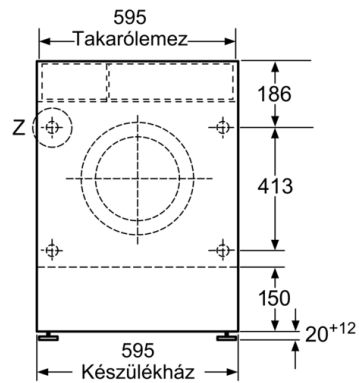

#### Technikai információk

- Lábzatmagasság: 16.5 cm
- Lábzat visszaugrás: 6.5 cm
- Méretek (magasság x szélesség x mélység): 82 x 59.5 x 56 (Ellenőrizze a méretrajzokat!)
- Megfordítható vízbekötés
- Teljesen beépíthető
- \* Kérjük olvassa el a garancia részleteit a honlapon: <https://www.bosch-home.com/hu/aquastop>

Méreték mm-ben

Méreték mm-ben

Részlet Z

Méreték mm-ben

Méreték mm-ben