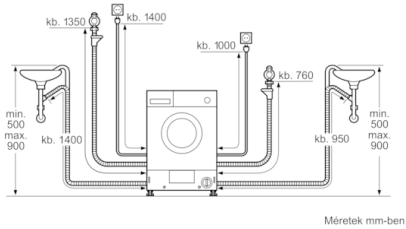

**Serie | 6, Mosó-szárítógép, 7/4 kg, 1400
fordulat/perc
WKD28541EU**

Méreték mm-ben