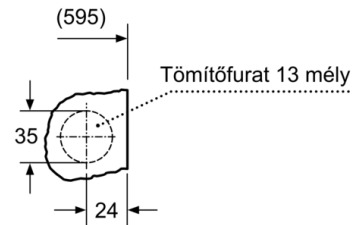

#### Technikai információk

- Lábzatmagasság: 16.5 cm
- Lábzat visszaugrás: 6.5 cm
- Méretek (magasság x szélesség x mélység): 82 x 59.5 x 56 (Ellenőrizze a méretrajzokat!)
- Megfordítható vízbekötés
- Teljesen beépíthető
- \* Kérjük olvassa el a garancia részleteit a honlapon: <https://www.bosch-home.com/hu/aquastop>

\* A garanciális feltételekt az alábbi oldalon találja: <https://www.bosch-home.com/hu/aquastop>

\*\* kerekített értékek.

**Serie | 6, Mosó-szárítógép, 7/4 kg, 1400  
fordulat/perc  
WKD28541EU**

Méreték mm-ben

Méreték mm-ben

Méreték mm-ben

Részlet Z

Méreték mm-ben

Méreték mm-ben