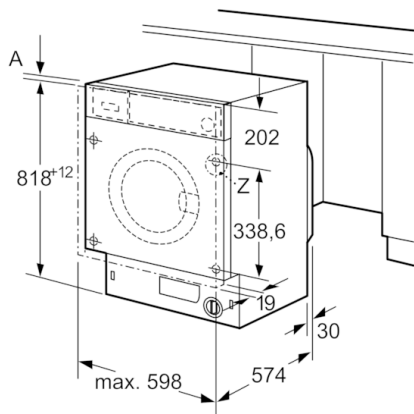

**Műszaki adatok**

Kiviteli forma :	Beépíthető készülék
Magasság munkalappal (mm) :	820
A készülék méretei (mm) :	818 x 596 x 544
Aláépítési magasság :	820,00
Nettó súly (kg) :	73,074
Teljesítményigény (W) :	2300
Biztosíték :	10
Feszültség (V) :	220-240
Frekvencia (Hz) :	50
Engedélyező okirat :	CE, Ukraine, Ukraine grounding sign, VDE
Csatlakozókábel hossza (cm) :	210
Mosás hatékonysági osztály :	A
Ajtónyitási irány :	Bal
Görgők :	Nem
EAN-kód :	4242002958699
A teljes töltetű normál pamutprogramhoz tartozó előírt kapacitás kg-ban :	8,0
Súlyozott éves energiafogyasztás (kWh/annum) :	137,00
Villamosenergia-fogyasztás kikapcsolt üzemmódban (W) :	0,12
Villamosenergia-fogyasztás bekapcsolva hagyott üzemmódban (W) :	0,50
Súlyozott éves vízfogyasztás (l/annum) :	9900
Centrifuga-hatékonysági osztály :	B
Maximum centrifuga-fordulatszám :	1355
Programidő normál 40 °C-os pamutprogram esetén részleges töltet mellett :	255
Programidő normál 60 °C-os pamutprogram esetén teljes töltet mellett :	270
Programidő normál 60 °C-os pamutprogram esetén részleges töltet mellett :	270
Mosási zajszint (dB (A) re 1 pW) :	41
Centrifugálási zajszint (dB (A) re 1 pW) :	67
Beépítési mód :	Teljesen beépíthető

**Technikai információk**

- Lábzatmagasság: 15 cm
- Lábzat visszaugrás: 6.5 cm
- Méretek (magasság x szélesség x mélység): 81.8 x 59.6 x 57.4  
(Ellenőrizze a méretrajzokat!)
- Megfordítható vízbekötés
- 10 év garancia az EcoSilence Drive motorra, EcoSilence Drive:  
a legenergiahatékonyabb és legcsöndesebb motorteknika
- \* Kérjük olvassa el a garancia részleteit a honlapon: [https://  
www.bosch-home.com/hu/aquastop](https://www.bosch-home.com/hu/aquastop)

Méreték mm-ben

Z részlet

Méreték mm-ben

Méreték mm-ben