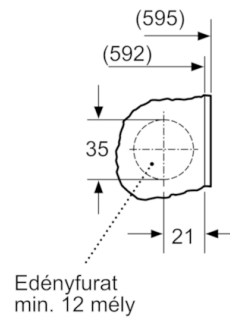

**Technikai információk**

- Lábzatmagasság: 15 cm
- Lábzat visszaugrás: 6.5 cm
- Méretek (magasság x szélesség x mélység): 81.8 x 59.6 x 57.4  
(Ellenőrizze a méretrajzokat!)
- Megfordítható vízbekötés
- 10 év garancia az EcoSilence Drive motorra, EcoSilence Drive:  
a legenergiahatékonyabb és legcsöndesebb motorteknika
- \* Kérjük olvassa el a garancia részleteit a honlapon: [https://  
www.bosch-home.com/hu/aquastop](https://www.bosch-home.com/hu/aquastop)

Méreték mm-ben

Z részlet

Méreték mm-ben

Méreték mm-ben