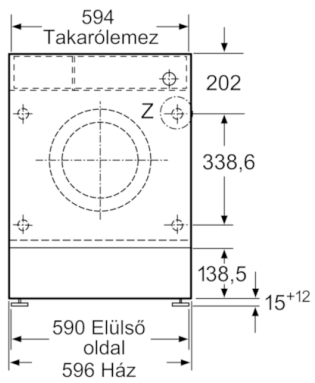

**Műszaki adatok**

Kiviteli forma :	Beépíthető készülék
Magasság munkalappal (mm) :	820
A készülék méretei (mm) :	818 x 596 x 544
Aláépítési magasság :	820,00
Nettó súly (kg) :	73,074
Teljesítményigény (W) :	2300
Biztosíték :	10
Feszültség (V) :	220-240
Frekvencia (Hz) :	50
Engedélyező okirat :	CE, Ukraine, Ukraine grounding sign, VDE
Csatlakozókábel hossza (cm) :	210
Mosás hatékonysági osztály :	A
Ajtónyitási irány :	Bal
Görgők :	Nem
EAN-kód :	4242002958699
A teljes töltetű normál pamutprogramhoz tartozó előírt kapacitás kg-ban :	8,0
Súlyozott éves energiafogyasztás (kWh/annum) :	137,00
Villamosenergia-fogyasztás kikapcsolt üzemmódban (W) :	0,12
Villamosenergia-fogyasztás bekapcsolva hagyott üzemmódban (W) :	0,50
Súlyozott éves vízfogyasztás (l/annum) :	9900
Centrifuga-hatékonysági osztály :	B
Maximum centrifuga-fordulatszám :	1355
Programidő normál 40 °C-os pamutprogram esetén részleges töltet mellett :	255
Programidő normál 60 °C-os pamutprogram esetén teljes töltet mellett :	270
Programidő normál 60 °C-os pamutprogram esetén részleges töltet mellett :	270
Mosási zajszint (dB (A) re 1 pW) :	41
Centrifugálási zajszint (dB (A) re 1 pW) :	67
Beépítési mód :	Teljesen beépíthető

**Technikai információk**

- Lábzatmagasság: 15 cm
- Lábzat visszaugrás: 6.5 cm
- Méretek (magasság x szélesség x mélység): 81.8 x 59.6 x 57.4  
(Ellenőrizze a méretrajzokat!)
- Megfordítható vízbekötés
- 10 év garancia az EcoSilence Drive motorra, EcoSilence Drive:  
a legenergiahatékonyabb és legcsöndesebb motorteknika
- \* Kérjük olvassa el a garancia részleteit a honlapon: [https://  
www.bosch-home.com/hu/aquastop](https://www.bosch-home.com/hu/aquastop)

Méreték mm-ben

Z részlet

Méreték mm-ben

Méreték mm-ben