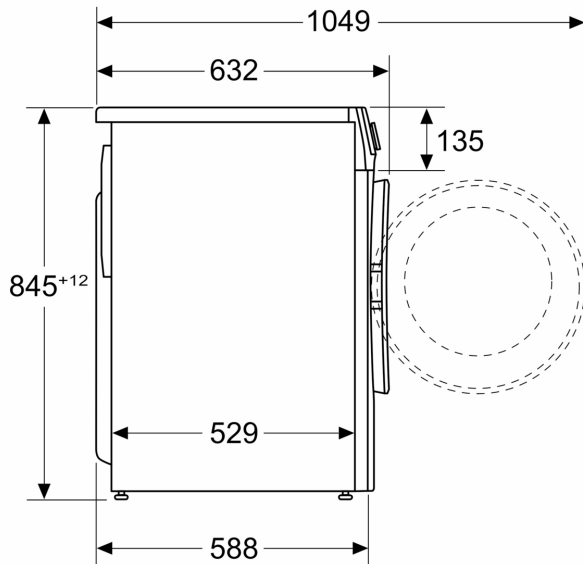

**Serie 6, Elöltöltős mosógép, 9 kg,
1400 fordulat/perc
WGG144Z9BY**

Méreték mm-ben

Méreték mm-ben