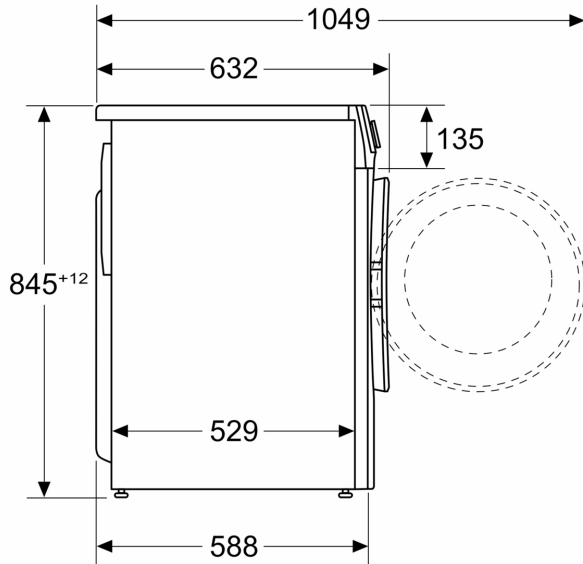

- Hangjelzés
- Öntisztító mosószertartály
- Külön folyékony mosószertartó

Technikai információk

- 85 cm-es pult alá csúsztatható
- Méretek (Ma x Szé): 84.8 cm x 59.8 cm
- Készülék mélysége: 58.8 cm
- Készülék mélysége, ajtóval: 63.2 cm
- Készülék mélysége, nyitott ajtóval: 104.9 cm

¹ Az energiahatékonysági osztályok A-tól G-ig terjedő skálája

² Energiafogyasztás kWh / 100 ciklus (az Eco 40-60 programon)

³ Súlyozott vízfogyasztás literben, ciklusonként (az Eco 40-60 programon)

⁴ Az Eco 40-60 program hossza

Méreték mm-ben

Méreték mm-ben