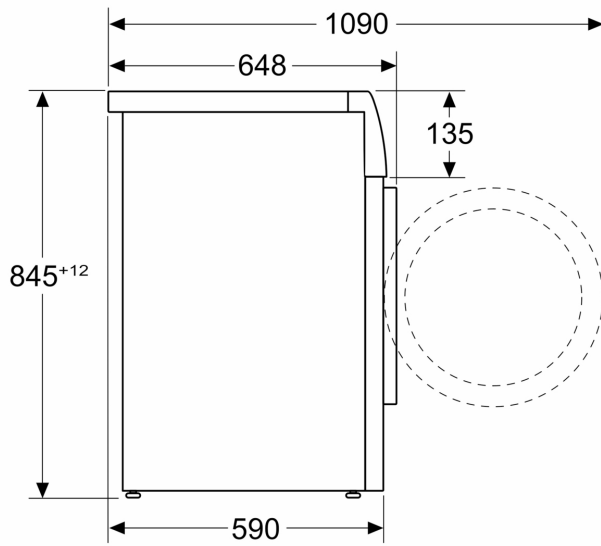

Technikai információk

- 85 cm-es pult alá csúsztatható
- Méretek (Ma x Szé): 84.5 cm x 59.8 cm
- Készülék mélysége: 59.0 cm
- Készülék mélysége, ajtóval: 64.8 cm
- Készülék mélysége, nyitott ajtóval: 109.0 cm

¹ Az energiahatékonysági osztályok A-tól G-ig terjedő skálája

² Energiafogyasztás kWh / 100 ciklus (az Eco 40-60 programon)

³ Súlyozott vízfogyasztás literben, ciklusonként (az Eco 40-60 programon)

⁴ Az Eco 40-60 program hossza

Méreték mm-ben

Méreték mm-ben