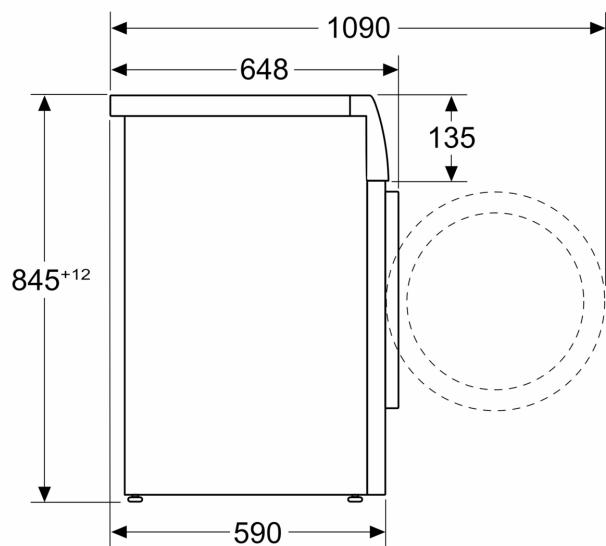

**Serie 8, Elöltöltős mosógép, 10 kg,
max. 1600 fordulat/perc
WGB25690BY**

Méreték mm-ben

Méreték mm-ben