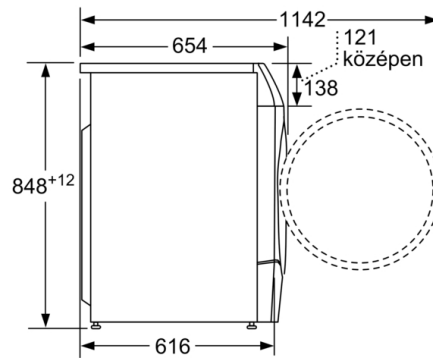

Méreték mm-ben