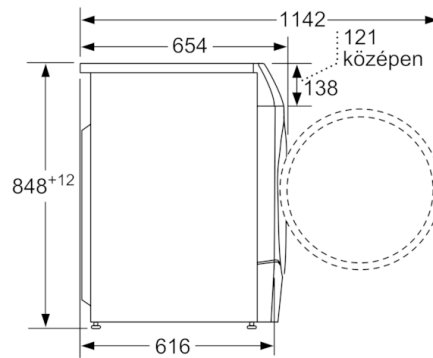

#### Műszaki adatok

Kiviteli forma :	Szabadonálló készülék
Levehető munkalap :	Nem
Ajtónyitás iránya :	Bal
Csatlakozókábel hossza (cm) :	210
Magasság munkalappal (mm) :	850
A készülék méretei (mm) :	848 x 598 x 616
Nettó súly (kg) :	84,659
Dob űrtartalma (l) :	70
EAN-kód :	4242005053346
Teljesítményigény (W) :	2050
Biztosíték :	10
Feszültség (V) :	220-240
Frekvencia (Hz) :	50
Engedélyező okirat :	CE, VDE
Energiafogyasztás (egy teljes ruhafeltöltés mosására és szárítására) (kWh) :	6,82
Energiafogyasztás (egy teljes ruhafeltöltés mosására) (kWh) :	1,22
Vízfogyasztás (egy teljes ruhafeltöltés mosására és szárítására) (l) :	125

4 242005 053346

**Serie | 6, Mosó-szárítógép, 10/6 kg, 1400  
fordulat/perc  
WDU28540EU**

Méreték mm-ben

Méreték mm-ben