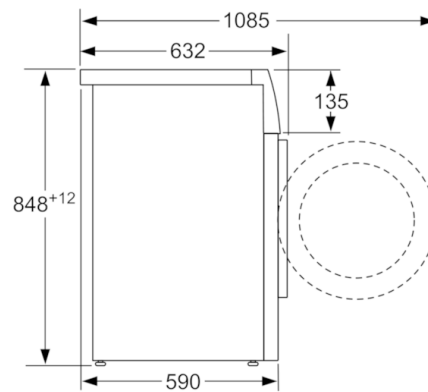

Méreték mm-ben