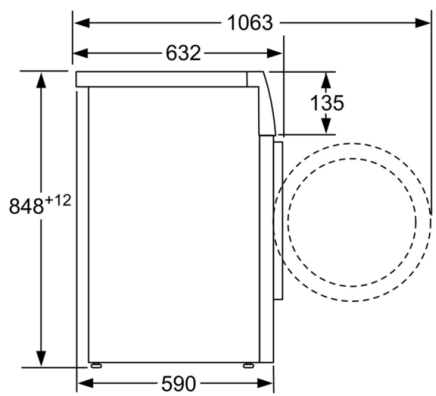

**Serie 8, Elöltöltős mosógép, 9 kg, 1600
fordulat/perc
WAX32MH0BY**

Méreték mm-ben