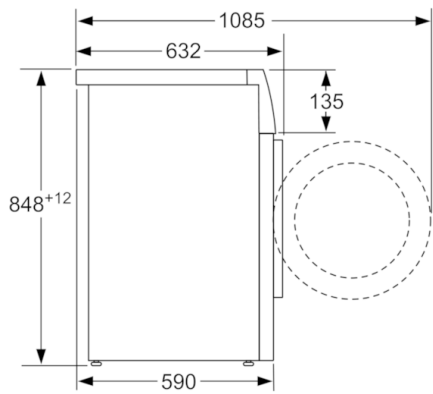

**HomeProfessional, Elöltöltős mosógép, 10
kg, 1600 fordulat/perc
WAX32EH0EU**

Méreték mm-ben