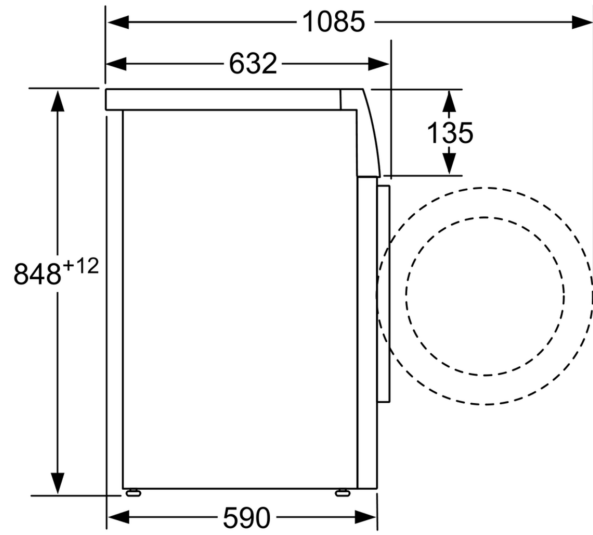

Technikai információk

- 85 cm-es pult alá csúsztatható
- Méretek (Ma x Szé): 84.8 cm x 59.8 cm
- Készülék mélysége: 59.0 cm
- Készülék mélysége, ajtóval: 63.2 cm
- Készülék mélysége, nyitott ajtóval: 108.5 cm

³ Súlyozott vízfogyasztás literben, ciklusonként (az Eco 40-60 programon)

⁴ Az Eco 40-60 program hossza

**HomeProfessional, Elöltöltős
mosógép, 10 kg, 1600 fordulat/perc
WAX32EH0BY**

Méreték mm-ben

Méreték mm-ben