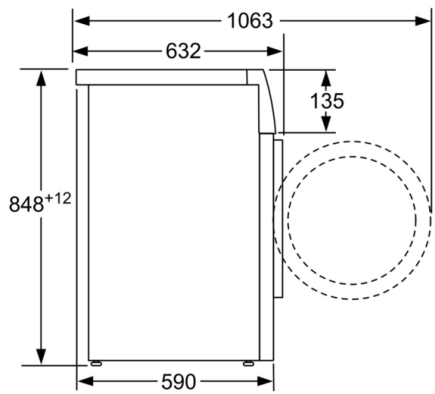

Technikai információk

- 85 cm-es pult alá csúsztatható
- Méretek (Ma x Szé): 84.8 cm x 59.8 cm
- Készülék mélysége: 59.0 cm
- Készülék mélysége, ajtóval: 63.2 cm
- Készülék mélysége, nyitott ajtóval: 106.3 cm

³ Súlyozott vízfogyasztás literben, ciklusonként (az Eco 40-60 programon)

⁴ Az Eco 40-60 program hossza

**Serie 8, Elöltöltős mosógép, 10 kg, 1400
fordulat/perc
WAX28MH0BY**

Méreték mm-ben

Méreték mm-ben