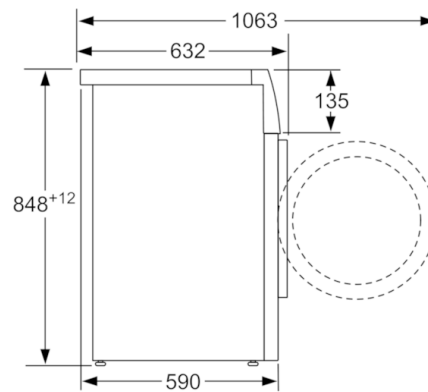

Méreték mm-ben