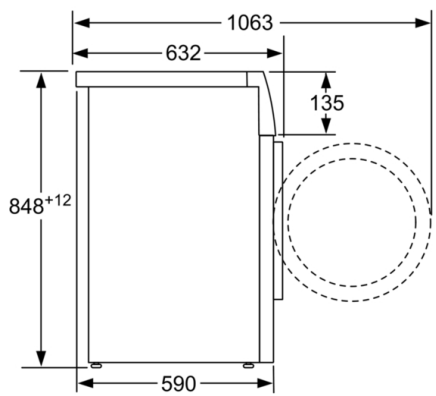

Technikai információk

- 85 cm-es pult alá csúsztatható
- Méretek (Ma x Szé): 84.8 cm x 59.8 cm
- Készülék mélysége: 59.0 cm
- Készülék mélysége, ajtóval: 63.2 cm
- Készülék mélysége, nyitott ajtóval: 106.3 cm

³ Súlyozott vízfogyasztás literben, ciklusonként (az Eco 40-60 programon)

⁴ Az Eco 40-60 program hossza

**Serie 8, Elöltöltős mosógép, 9 kg, 1400
fordulat/perc
WAV28L90BY**

Méreték mm-ben

Méreték mm-ben