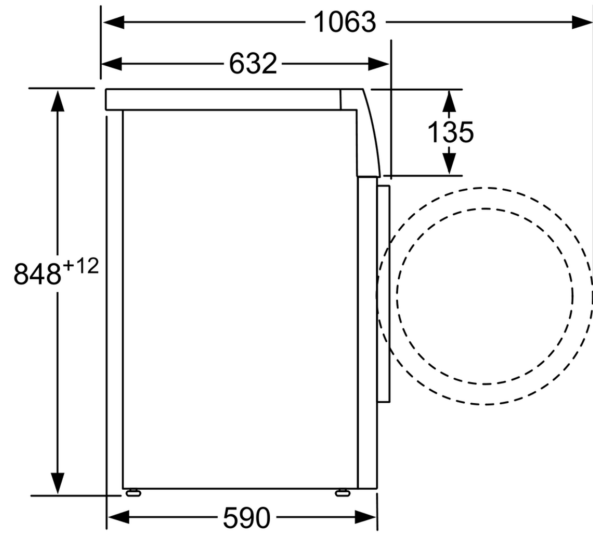

Technikai információk

- 85 cm-es pult alá csúsztatható
- Méretek (Ma x Szé): 84.8 cm x 59.8 cm
- Készülék mélysége: 59.0 cm
- Készülék mélysége, ajtóval: 63.2 cm
- Készülék mélysége, nyitott ajtóval: 106.3 cm

Méreték mm-ben