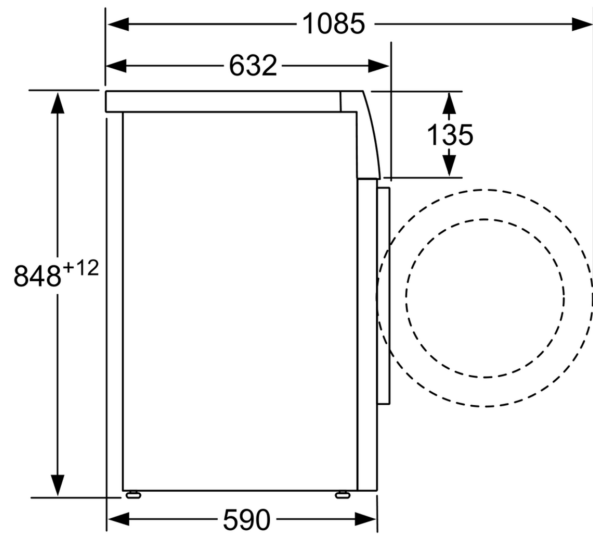

Technikai információk

- 85 cm-es pult alá csúsztatható
- Méretek (Ma x Szé): 84.8 cm x 59.8 cm
- Készülék mélysége: 59.0 cm
- Készülék mélysége, ajtóval: 63.2 cm
- Készülék mélysége, nyitott ajtóval: 108.5 cm

Méreték mm-ben