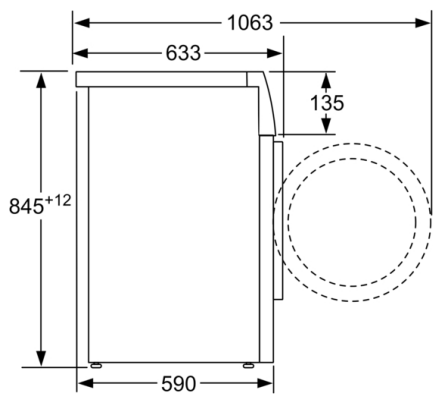

#### Technikai információk

- 85 cm-es pult alá csúsztatható
- Méretek (Ma x Szé): 84.5 cm x 59.8 cm
- Készülék mélysége: 59.0 cm
- Készülék mélysége, ajtóval: 63.3 cm
- Készülék mélysége, nyitott ajtóval: 106.3 cm

Méreték mm-ben

Méreték mm-ben