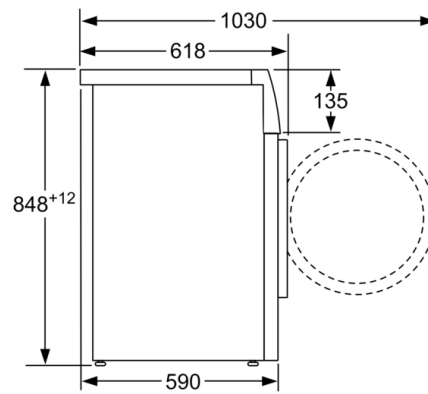

#### Technikai információk

- 85 cm-es pult alá csúsztatható
- Méretek (Ma x Szé): 84.8 cm x 59.8 cm
- Készülék mélysége: 59.0 cm
- Készülék mélysége, ajtóval: 63.2 cm
- Készülék mélysége, nyitott ajtóval: 106.3 cm

Méreték mm-ben

Méreték mm-ben