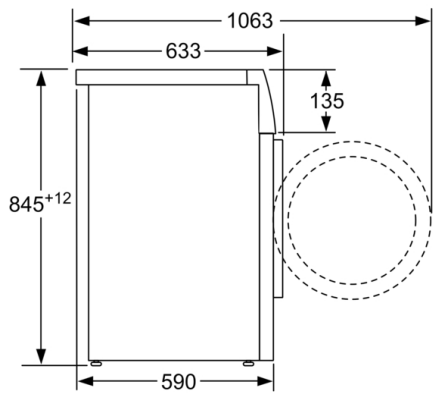

**Serie 6, Elöltöltős mosógép, 9 kg, 1400
fordulat/perc
WAU28PH0BY**

Méreték mm-ben