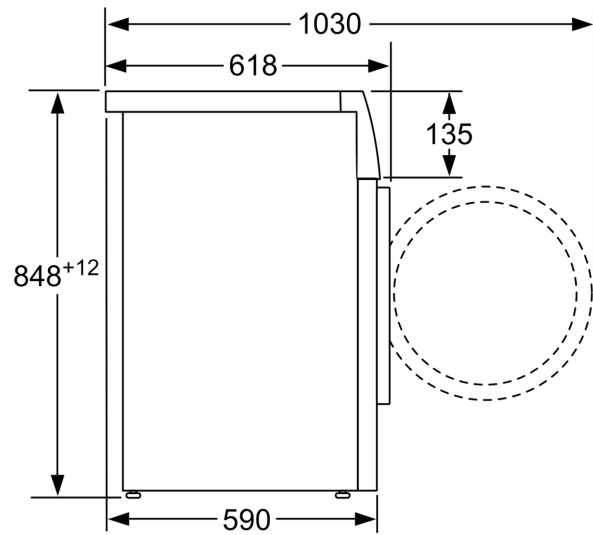

- Külön folyékony mosószertartó

Technikai információk

- 85 cm-es pult alá csúsztatható
- Méretek (Ma x Szé): 84.8 cm x 59.8 cm
- Készülék mélysége: 59.0 cm
- Készülék mélysége, ajtóval: 63.2 cm
- Készülék mélysége, nyitott ajtóval: 106.3 cm

Méreték mm-ben

Méreték mm-ben