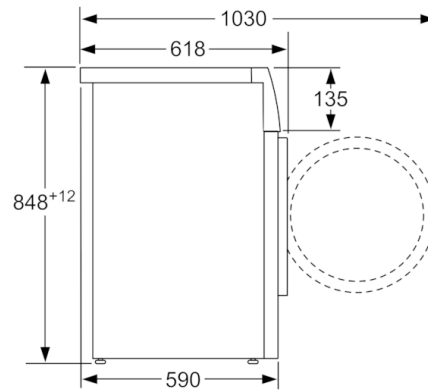

Műszaki adatok

Kiviteli forma :	Szabadonálló készülék
Magasság munkalappal (mm) :	848
A készülék méretei (mm) :	848 x 598 x 590
Aláépítési magasság :	848,00
Nettó súly (kg) :	70,739
Teljesítményigény (W) :	2300
Biztosíték :	10
Feszültség (V) :	220-240
Frekvencia (Hz) :	50
Engedélyező okirat :	CE, Ukraine, Ukraine grounding sign, VDE
Csatlakozókábel hossza (cm) :	160
Mosás hatékonysági osztály :	A
Ajtónyitás iránya :	Bal
Görgők :	Nem
EAN-kód :	4242002865119
A teljes töltetű normál pamutprogramhoz tartozó előírt kapacitás kg-ban :	9,0
Súlyozott éves energiafogyasztás (kWh/annum) :	152,00
Villamosenergia-fogyasztás kikapcsolt üzemmódban (W) :	0,12
Villamosenergia-fogyasztás bekapcsolva hagyott üzemmódban (W) :	0,43
Súlyozott éves vízfogyasztás (l/annum) :	11220
Centrifuga-hatékonysági osztály :	B
Maximum centrifuga-fordulatszám :	1361
Programidő normál 40 °C-os pamutprogram esetén részleges töltet mellett :	285
Programidő normál 60 °C-os pamutprogram esetén teljes töltet mellett :	285
Programidő normál 60 °C-os pamutprogram esetén részleges töltet mellett :	285
:	20
Mosási zajszint (dB (A) re 1 pW) :	49
Centrifugálási zajszint (dB (A) re 1 pW) :	75
Beépítési mód :	Szabadonálló készülék

Technikai információk

- 85 cm-es pult alá csúszthatató
- Méretek (magasság x szélesség x mélység): 84.8 x 59.8 x 61.8 (Ellenőrizze a méretrajzokat!)
- Újratöltés funkció: adjon hozzá mosnivalót, még akkor is, ha már tart a mosási folyamat.

** kerekített értékek.

**Serie | 6, Elöltöltős mosógép, 9 kg, 1400
fordulat/perc
WAT28660BY**

Méreték mm-ben

Méreték mm-ben