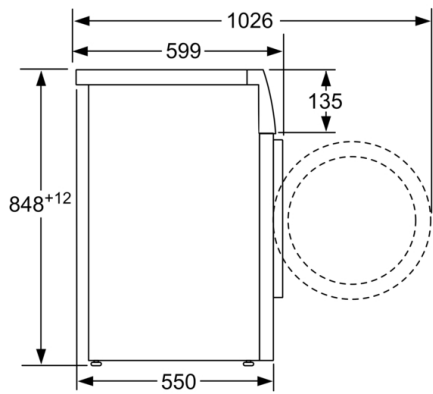

**Serie | 6, Elöltöltős mosógép, 8 kg, 1400
fordulat/perc
WAT28391**

Méreték mm-ben