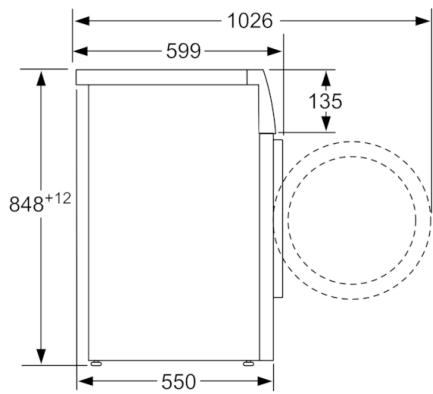

**Műszaki adatok**

Kiviteli forma :	Szabadonálló készülék
Magasság munkalappal (mm) :	850
A készülék méretei (mm) :	848 x 598 x 550
Aláépítési magasság :	850,00
Nettó súly (kg) :	65,890
Teljesítményigény (W) :	2300
Biztosíték :	10
Feszültség (V) :	220-240
Frekvencia (Hz) :	50
Engedélyező okirat :	CE, VDE
Csatlakozókábel hossza (cm) :	160
Mosás hatékonysági osztály :	A
Ajtónyitás iránya :	Bal
Görgők :	Nem
EAN-kód :	4242005191352
A teljes töltetű normál pamutprogramhoz tartozó előírt kapacitás kg-ban :	8,0
Súlyozott éves energiafogyasztás (kWh/annum) :	135,00
Villamosenergia-fogyasztás kikapcsolt üzemmódban (W) :	0,12
Villamosenergia-fogyasztás bekapcsolva hagyott üzemmódban (W) :	0,58
Súlyozott éves vízfogyasztás (l/annum) :	9680
Centrifuga-hatékonysági osztály :	B
Maximum centrifuga-fordulatszám :	1200
Programidő normál 40 °C-os pamutprogram esetén részleges töltet mellett :	225
Programidő normál 60 °C-os pamutprogram esetén teljes töltet mellett :	225
Programidő normál 60 °C-os pamutprogram esetén részleges töltet mellett :	225
Mosási zajszint (dB (A) re 1 pW) :	49
Centrifugálási zajszint (dB (A) re 1 pW) :	74
Beépítési mód :	Szabadonálló készülék

#### Technikai információk

- 85 cm-es pult alá csúszthatató
- Méretek (magasság x szélesség x mélység): 84.8 x 59.8 x 59.9 (Ellenőrizze a méretrajzokat!)

\*\* kerekített értékek.

**Serie | 6, Elöltöltős mosógép, 8 kg, 1200  
fordulat/perc  
WAT24361BY**

Méreték mm-ben

Méreték mm-ben