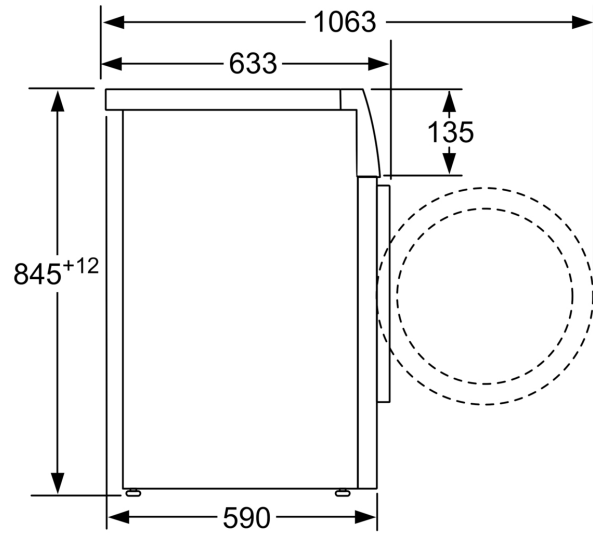

**Serie 4, Elöltöltős mosógép, 9 kg,
max. 1400 fordulat/perc
WAN28293BY**

Méreték mm-ben

Méreték mm-ben