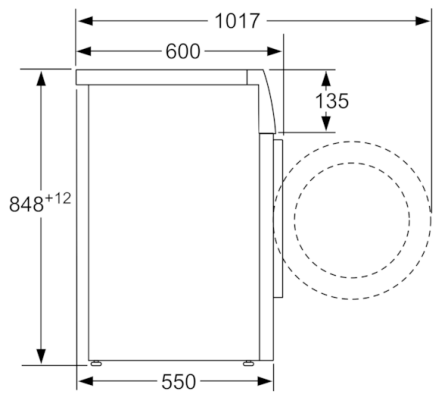

**Serie | 4, Előltöltős mosógép, 8 kg, 1400
fordulat/perc
WAN28290BY**

Méreték mm-ben