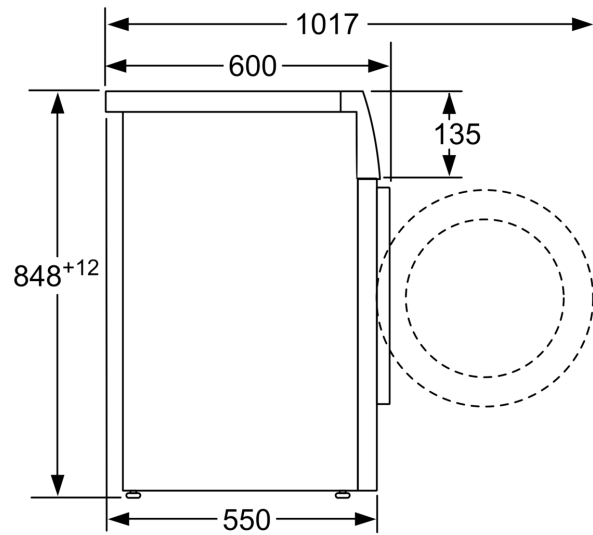

#### Technikai információk

- 85 cm-es pult alá csúsztatható
- Méretek (Ma x Szé): 84.8 cm x 59.8 cm

- Készülék mélysége: 55.0 cm
- Készülék mélysége, ajtóval: 60.0 cm
- Készülék mélysége, nyitott ajtóval: 101.7 cm

<sup>\*\*</sup> kerekített értékek.

<sup>1</sup> Az energiahatékonysági osztályok A-tól G-ig terjedő skálája

<sup>2</sup> Energiafogyasztás kWh / 100 ciklus (az Eco 40-60 programon)

<sup>3</sup> Súlyozott vízfogyasztás literben, ciklusonként (az Eco 40-60 programon)

<sup>4</sup> Az Eco 40-60 program hossza

**Serie 4, Elöltöltős mosógép, 8 kg,  
1400 fordulat/perc  
WAN28263BY**

Méreték mm-ben

Méreték mm-ben