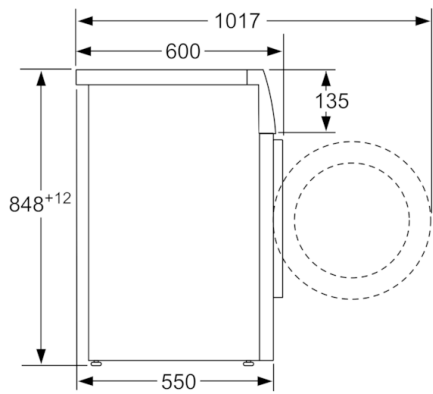

**Serie | 4, Elöltöltős mosógép, 7 kg, 1400
fordulat/perc
WAN28261BY**

Méreték mm-ben