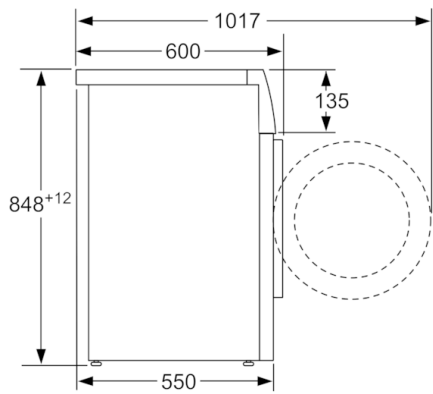

Műszaki adatok

Kiviteli forma :	Szabadonálló készülék
Magasság munkalappal (mm) :	850
A készülék méretei (mm) :	848 x 598 x 550
Aláépítési magasság :	850,00
Nettó súly (kg) :	68,548
Teljesítményigény (W) :	2300
Biztosíték :	10
Feszültség (V) :	220-240
Frekvencia (Hz) :	50
Engedélyező okirat :	CE, Ukraine, Ukraine grounding sign, VDE
Csatlakozókábel hossza (cm) :	160
Mosás hatékonysági osztály :	A
Ajtónyitás iránya :	Bal
Görgők :	Nem
EAN-kód :	4242002898667
A teljes töltetű normál pamutprogramhoz tartozó előírt kapacitás kg-ban :	8,0
Súlyozott éves energiafogyasztás (kWh/annum) :	176,00
Villamosenergia-fogyasztás kikapcsolt üzemmódban (W) :	0,12
Villamosenergia-fogyasztás bekapcsolva hagyott üzemmódban (W) :	0,50
Súlyozott éves vízfogyasztás (l/annum) :	9900
Centrifuga-hatékonysági osztály :	B
Maximum centrifuga-fordulatszám :	1380
Programidő normál 40 °C-os pamutprogram esetén részleges töltet mellett :	200
Programidő normál 60 °C-os pamutprogram esetén teljes töltet mellett :	200
Programidő normál 60 °C-os pamutprogram esetén részleges töltet mellett :	200
Mosási zajszint (dB (A) re 1 pW) :	55
Centrifugálási zajszint (dB (A) re 1 pW) :	76
Beépítési mód :	Szabadonálló készülék

válhat, így csökkentve az energiafogyasztást. Az "A" mosási hatékonyság minden esetben garantált.

- Program lefutásának ideje: 200 perc 60°C pamut teljes töltet, 200 perc 60°C pamut részleges töltet és 200 perc 40°C pamut részleges töltet esetén
- 85 cm-es pult alá csúsztható
- Méretek (magasság x szélesség x mélység): 84.8 x 59.8 x 60 (Ellenőrizze a méretrajzokat!)

** *kerekített értékek.*

**Serie | 4, Elöltöltős mosógép, 8 kg, 1400
fordulat/perc
WAN28260BY**

Méreték mm-ben

Méreték mm-ben