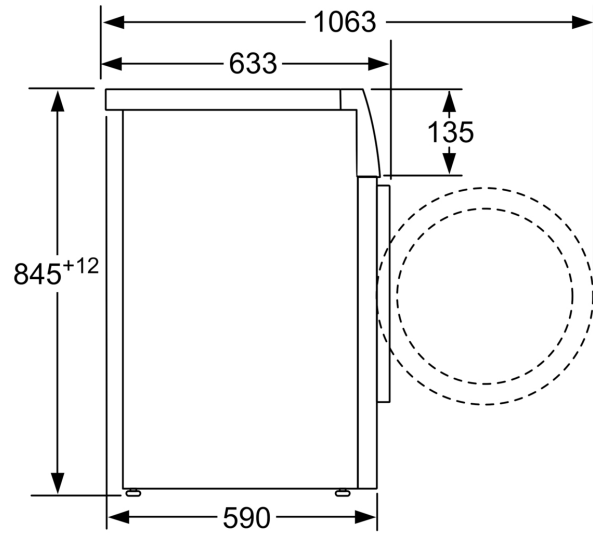

Méreték mm-ben