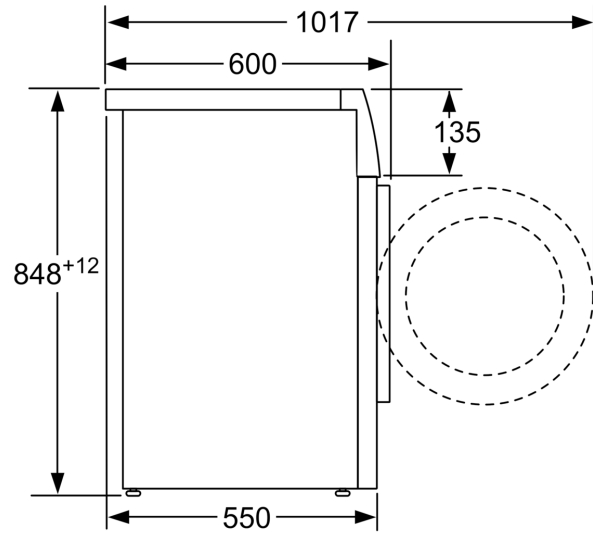

Technikai információk

- 85 cm-es pult alá csúsztatható
- Méretek (magasság x szélesség x mélység): 84.8 x 59.8 x 60
- (Ellenőrizze a méretrajzokat!)

**Serie 4, Elöltöltős mosógép, 7 kg,
1400 fordulat/perc
WAN28162BY**

Méreték mm-ben

Méreték mm-ben