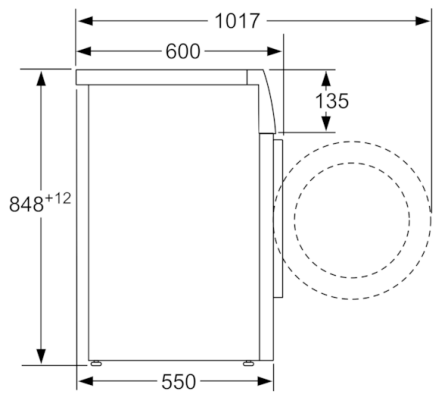

**Műszaki adatok**

Kiviteli forma :	Szabadonálló készülék
Magasság munkalappal (mm) :	850
A készülék méretei (mm) :	848 x 598 x 550
Aláépítési magasság :	850,00
Nettó súly (kg) :	68,048
Teljesítményigény (W) :	2300
Biztosíték :	10
Feszültség (V) :	220-240
Frekvencia (Hz) :	50
Engedélyező okirat :	CE, VDE
Csatlakozókábel hossza (cm) :	160
Mosás hatékonysági osztály :	A
Ajtónyitás iránya :	Bal
Görgők :	Nem
EAN-kód :	4242005171064
A teljes töltetű normál pamutprogramhoz tartozó előírt kapacitás kg-ban :	7,0
Súlyozott éves energiafogyasztás (kWh/annum) :	157,00
Villamosenergia-fogyasztás kikapcsolt üzemmódban (W) :	0,12
Villamosenergia-fogyasztás bekapcsolva hagyott üzemmódban (W) :	0,50
Súlyozott éves vízfogyasztás (l/annum) :	9020
Centrifuga-hatékonysági osztály :	B
Maximum centrifuga-fordulatszám :	1390
Programidő normál 40 °C-os pamutprogram esetén részleges töltet mellett :	200
Programidő normál 60 °C-os pamutprogram esetén teljes töltet mellett :	200
Programidő normál 60 °C-os pamutprogram esetén részleges töltet mellett :	200
Mosási zajszint (dB (A) re 1 pW) :	54
Centrifugálási zajszint (dB (A) re 1 pW) :	75
Beépítési mód :	Szabadonálló készülék

#### Technikai információk

- 85 cm-es pult alá csúsztatható
- Méretek (magasság x szélesség x mélység): 84.8 x 59.8 x 60 (Ellenőrizze a méretrajzokat!)
- \*\* kerekített értékek.

**Serie | 4, Elöltöltős mosógép, 7 kg, 1400  
fordulat/perc  
WAN28161BY**

Méreték mm-ben

Méreték mm-ben