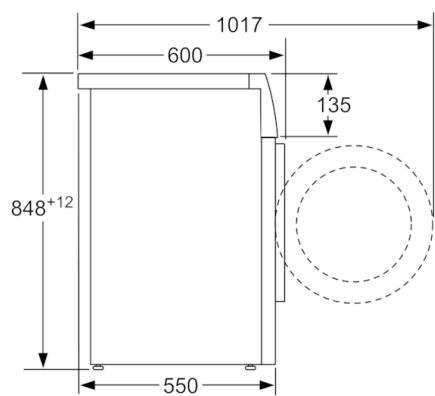

**Serie | 4, Elöltöltős mosógép, 8 kg, 1200
fordulat/perc
WAN24290BY**

Méreték mm-ben