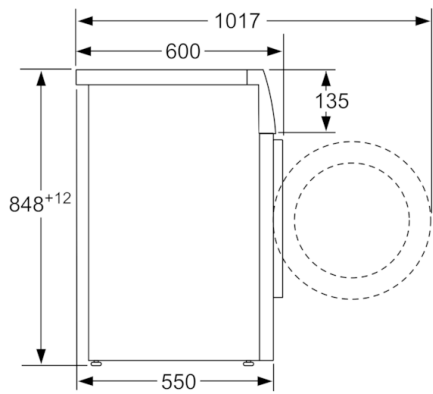

Műszaki adatok

Kiviteli forma :	Szabadonálló készülék
Magasság munkalappal (mm) :	850
A készülék méretei (mm) :	848 x 598 x 550
Aláépítési magasság :	850,00
Nettó súly (kg) :	68,898
Teljesítményigény (W) :	2300
Biztosíték :	10
Feszültség (V) :	220-240
Frekvencia (Hz) :	50
Engedélyező okirat :	CE, Ukraine, Ukraine grounding sign, VDE
Csatlakozókábel hossza (cm) :	160
Mosás hatékonysági osztály :	A
Ajtónyitás iránya :	Bal
Görgők :	Nem
EAN-kód :	4242002901435
A teljes töltetű normál pamutprogramhoz tartozó előírt kapacitás kg-ban :	8,0
Súlyozott éves energiafogyasztás (kWh/annum) :	176,00
Villamosenergia-fogyasztás kikapcsolt üzemmódban (W) :	0,12
Villamosenergia-fogyasztás bekapcsolva hagyott üzemmódban (W) :	0,50
Súlyozott éves vízfogyasztás (l/annum) :	9900
Centrifuga-hatékonysági osztály :	B
Maximum centrifuga-fordulatszám :	1155
Programidő normál 40 °C-os pamutprogram esetén részleges töltet mellett :	200
Programidő normál 60 °C-os pamutprogram esetén teljes töltet mellett :	200
Programidő normál 60 °C-os pamutprogram esetén részleges töltet mellett :	200
Mosási zajszint (dB (A) re 1 pW) :	55
Centrifugálási zajszint (dB (A) re 1 pW) :	76
Beépítési mód :	Szabadonálló készülék

Technikai információk

- 85 cm-es pult alá csúszthatató
- Méretek (magasság x szélesség x mélység): 84.8 x 59.8 x 60 (Ellenőrizze a méretrajzokat!)
- Újratöltés funkció: adjon hozzá mosnivalót, még akkor is, ha már tart a mosási folyamat.

** kerekített értékek.

**Serie | 4, Elöltöltős mosógép, 8 kg, 1200
fordulat/perc
WAN24260BY**

Méreték mm-ben

Méreték mm-ben