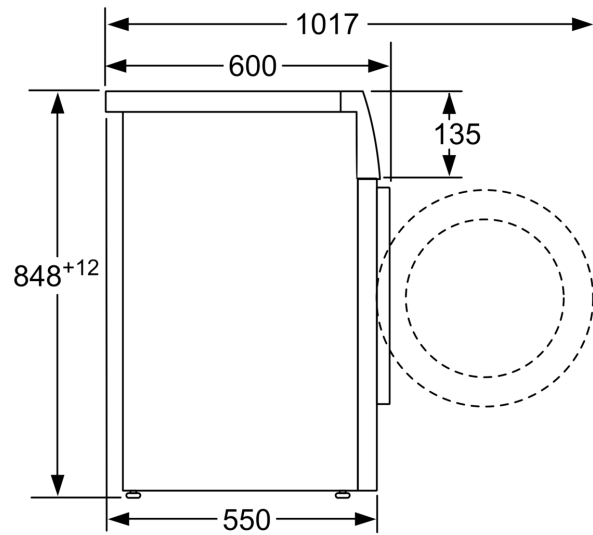

Méreték mm-ben