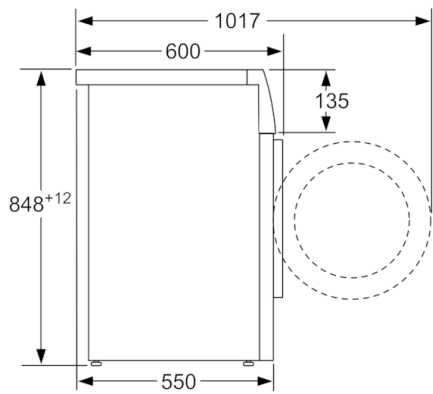

Műszaki adatok

Kiviteli forma :	Szabadonálló készülék
Magasság munkalappal (mm) :	850
A készülék méretei (mm) :	848 x 598 x 550
Aláépítési magasság :	850,00
Nettó súly (kg) :	68,648
Teljesítményigény (W) :	2300
Biztosíték :	10
Feszültség (V) :	220-240
Frekvencia (Hz) :	50
Engedélyező okirat :	CE, VDE
Csatlakozókábel hossza (cm) :	160
Mosás hatékonysági osztály :	A
Ajtónyitás iránya :	Bal
Görgők :	Nem
EAN-kód :	4242005171873
A teljes töltetű normál pamutprogramhoz tartozó előírt kapacitás kg-ban :	8,0
Súlyozott éves energiafogyasztás (kWh/annum) :	176,00
Villamosenergia-fogyasztás kikapcsolt üzemmódban (W) :	0,12
Villamosenergia-fogyasztás bekapcsolva hagyott üzemmódban (W) :	0,50
Súlyozott éves vízfogyasztás (l/annum) :	9900
Centrifuga-hatékonysági osztály :	B
Maximum centrifuga-fordulatszám :	1155
Programidő normál 40 °C-os pamutprogram esetén részleges töltet mellett :	200
Programidő normál 60 °C-os pamutprogram esetén teljes töltet mellett :	200
Programidő normál 60 °C-os pamutprogram esetén részleges töltet mellett :	200
Mosási zajszint (dB (A) re 1 pW) :	55
Centrifugálási zajszint (dB (A) re 1 pW) :	76
Beépítési mód :	Szabadonálló készülék

Technikai információk

- 85 cm-es pult alá csúsztatható
- Méretek (magasság x szélesség x mélység): 84.8 x 59.8 x 60 (Ellenőrizze a méretrajzokat!)

** kerekített értékek.

**Serie | 4, Elöltöltős mosógép, 8 kg, 1200
fordulat/perc
WAN24162BY**

Méreték mm-ben

Méreték mm-ben