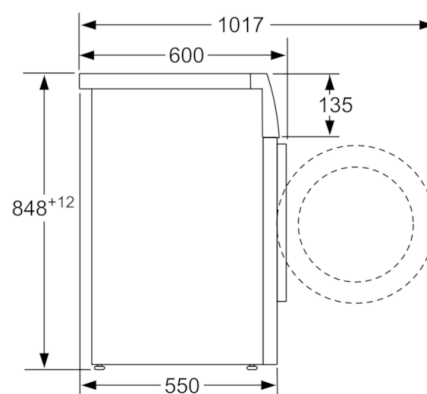

Méreték mm-ben