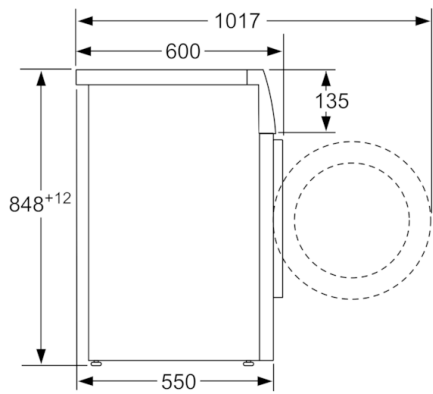

Műszaki adatok

Kiviteli forma :	Szabadonálló készülék
Magasság munkalappal (mm) :	850
A készülék méretei (mm) :	848 x 598 x 550
Aláépítési magasság :	850,00
Nettó súly (kg) :	68,248
Teljesítményigény (W) :	2300
Biztosíték :	10
Feszültség (V) :	220-240
Frekvencia (Hz) :	50
Engedélyező okirat :	CE, VDE
Csatlakozókábel hossza (cm) :	160
Mosás hatékonysági osztály :	A
Ajtónyitás iránya :	Bal
Görgők :	Nem
EAN-kód :	4242002898643
A teljes töltetű normál pamutprogramhoz tartozó előírt kapacitás kg-ban :	7,0
Súlyozott éves energiafogyasztás (kWh/annum) :	157,00
Villamosenergia-fogyasztás kikapcsolt üzemmódban (W) :	0,12
Villamosenergia-fogyasztás bekapcsolva hagyott üzemmódban (W) :	0,50
Súlyozott éves vízfogyasztás (l/annum) :	9020
Centrifuga-hatékonysági osztály :	B
Maximum centrifuga-fordulatszám :	1175
Programidő normál 40 °C-os pamutprogram esetén részleges töltet mellett :	200
Programidő normál 60 °C-os pamutprogram esetén teljes töltet mellett :	200
Programidő normál 60 °C-os pamutprogram esetén részleges töltet mellett :	200
Mosási zajszint (dB (A) re 1 pW) :	54
Centrifugálási zajszint (dB (A) re 1 pW) :	74
Beépítési mód :	Szabadonálló készülék

Technikai információk

- 85 cm-es pult alá csúsztatható
- Méretek (magasság x szélesség x mélység): 84.8 x 59.8 x 60 (Ellenőrizze a méretrajzokat!)
- Újratöltés funkció: adjon hozzá mosnivalót, még akkor is, ha már tart a mosási folyamat.

** kerekített értékek.

**Serie | 4, Elöltöltős mosógép, 7 kg, 1200
fordulat/perc
WAN24160BY**

Méreték mm-ben

Méreték mm-ben